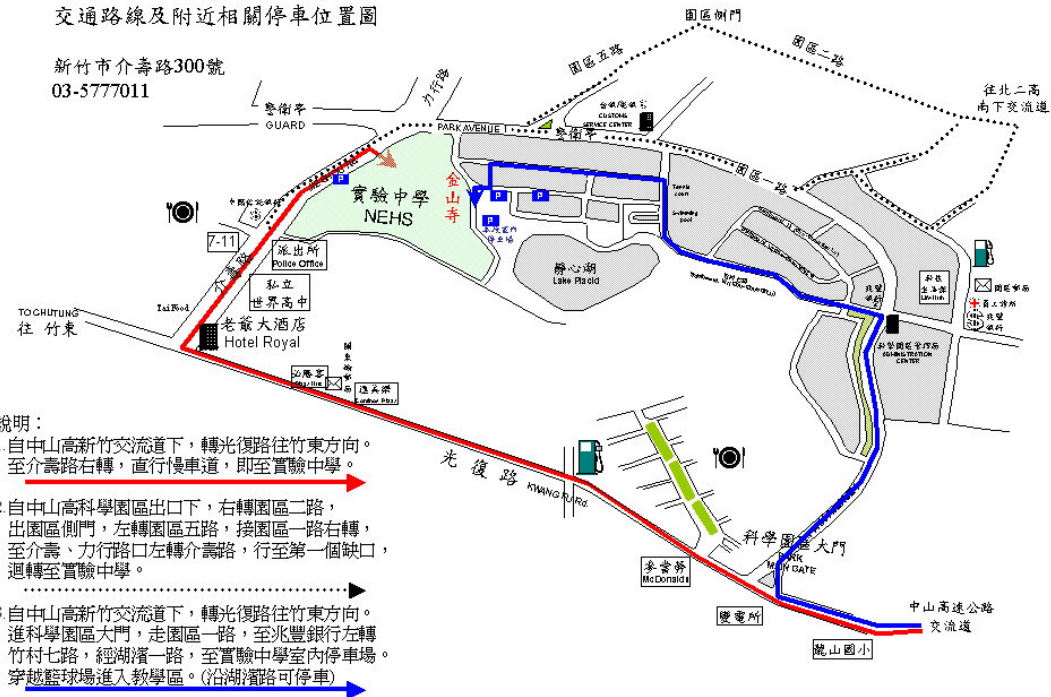

財團法人國家實驗研究院國家太空中心 2017 年太空科學冬令營行前通知單(新竹場)

各位家長及同學好：

感謝各位同學與家長對「2017 年太空科學冬令營」活動的支持，為使本活動能達到盡善盡美，以下各事項請同學與家長們配合，希望本活動能帶給各位同學們一個快樂又充實的寒假。

- 一、 **報到時間**: 2017 年 1 月 23 日(週一) 08:00-09:00, 若無法於 9:00 前報到, 請親自將小朋友送至上課地點。
- 二、 **報到地點**: 新竹市介壽路 300 號, 國立科學工業園區實驗高級中學大門口警衛室旁。
- 三、 **上課地點**: 國立科學工業園區實驗高級中學科藝大樓一樓自然教室(二)
- 四、 **攜帶物品**: 禦寒外套、水、平日習慣用的文具等, 請穿著輕鬆休閒服裝(勿穿拖鞋)及帶著一顆愉快的心情前來參加。冬季有時日夜溫差大或偶有寒流, 請注意預先做好保暖措施(如外套、手套、圍巾、帽子、口罩等)。
- 五、 主辦單位已為學員投保平安險及準備午餐、點心、補充飲用水、醫藥箱, 戶外教學全程以大型巴士接送, 車上有講師及隊輔全程陪同。
- 六、 **緊急聯絡方式**: 請加入 2017 太空科學冬令營新竹場之群組
- 七、 **活動課程表**:

	第一天	第二天	第三天
08:00-09:10	太空人報到/集合		
09:10-10:20	【太空人集合】 營隊規定/太空源頭 <太空人編組>	【認識太空中心】 參觀人造衛星整測 廠房/多重任務操控 中心/火箭區	【太空載具】 認識火箭 <彈射火箭 DIY>
10:20-10:30	休息一下		休息一下
10:30-11:40	【我國太空科技】 我國太空計畫 <福爾摩沙系列>		【太空載具】 戶外教學 <水火箭實驗>
11:40-13:30	午餐與休息		
13:30-14:40	【衛星應用】 太空看家園 <福二/影像拼圖>	【認識太遙中心】 參觀中央大學太空 及遙測研究中心	【衛星應用】 太空中的溫度計 <福三/SOS 介紹>
14:40-14:50	休息一下		休息一下
14:50-16:00	【衛星 DIY】 福衛動手做 <福五模型製作>		【成果發表】 計畫發表 暨結業式
16:00-17:00	課後討論、點心時間、解散		

八、國立科學工業園區實驗高級中學交通路線指引：

國立科學工業園區實驗高級中學
交通路線及附近相關停車位置圖

新竹市介壽路300號
03-5777011

九、國立科學工業園區實驗高級中學校區平面圖

十、 交通路線

一、自行開車：

1. 中山高速公路南下：台北→桃園→中壢→新竹交流道（靠左）→經光復路→（右轉）介壽路→（右側）實驗高中
2. 中山高速公路北上：台中→中山高北上（往台北方向）→新竹交流道（右彎往竹東方向）→經光復路→（右轉）介壽路→（右側）實驗高中
3. 二高南下：台北→關西→新竹系統交流道→中山高北上（往台北方向）→新竹交流道（右彎往竹東方向）→經光復路→（右轉）介壽路→（右側）實驗高中
4. 二高北上 請於新竹系統處轉接中山高速公路，後續請參看「中山高速公路北上」走法

二、高鐵：

1. 高鐵新竹站下車，接駁台鐵支線至新莊站，出站後請搭計程車約 5 分鐘 或步行約 30 分鐘
2. 高鐵新竹站下車，直接搭計程車約 15-20 分鐘。

三、公車：

1. 搭車地點：新竹總站，在 SOGO 百貨公司旁
2. 公車班次：
 - (1) 搭 1 路公車(車班較多)，至老爺飯店下車，再步行 5 分鐘可達。
 - (2) 搭 1 甲 公車(車班較少)，至實驗中學下車。